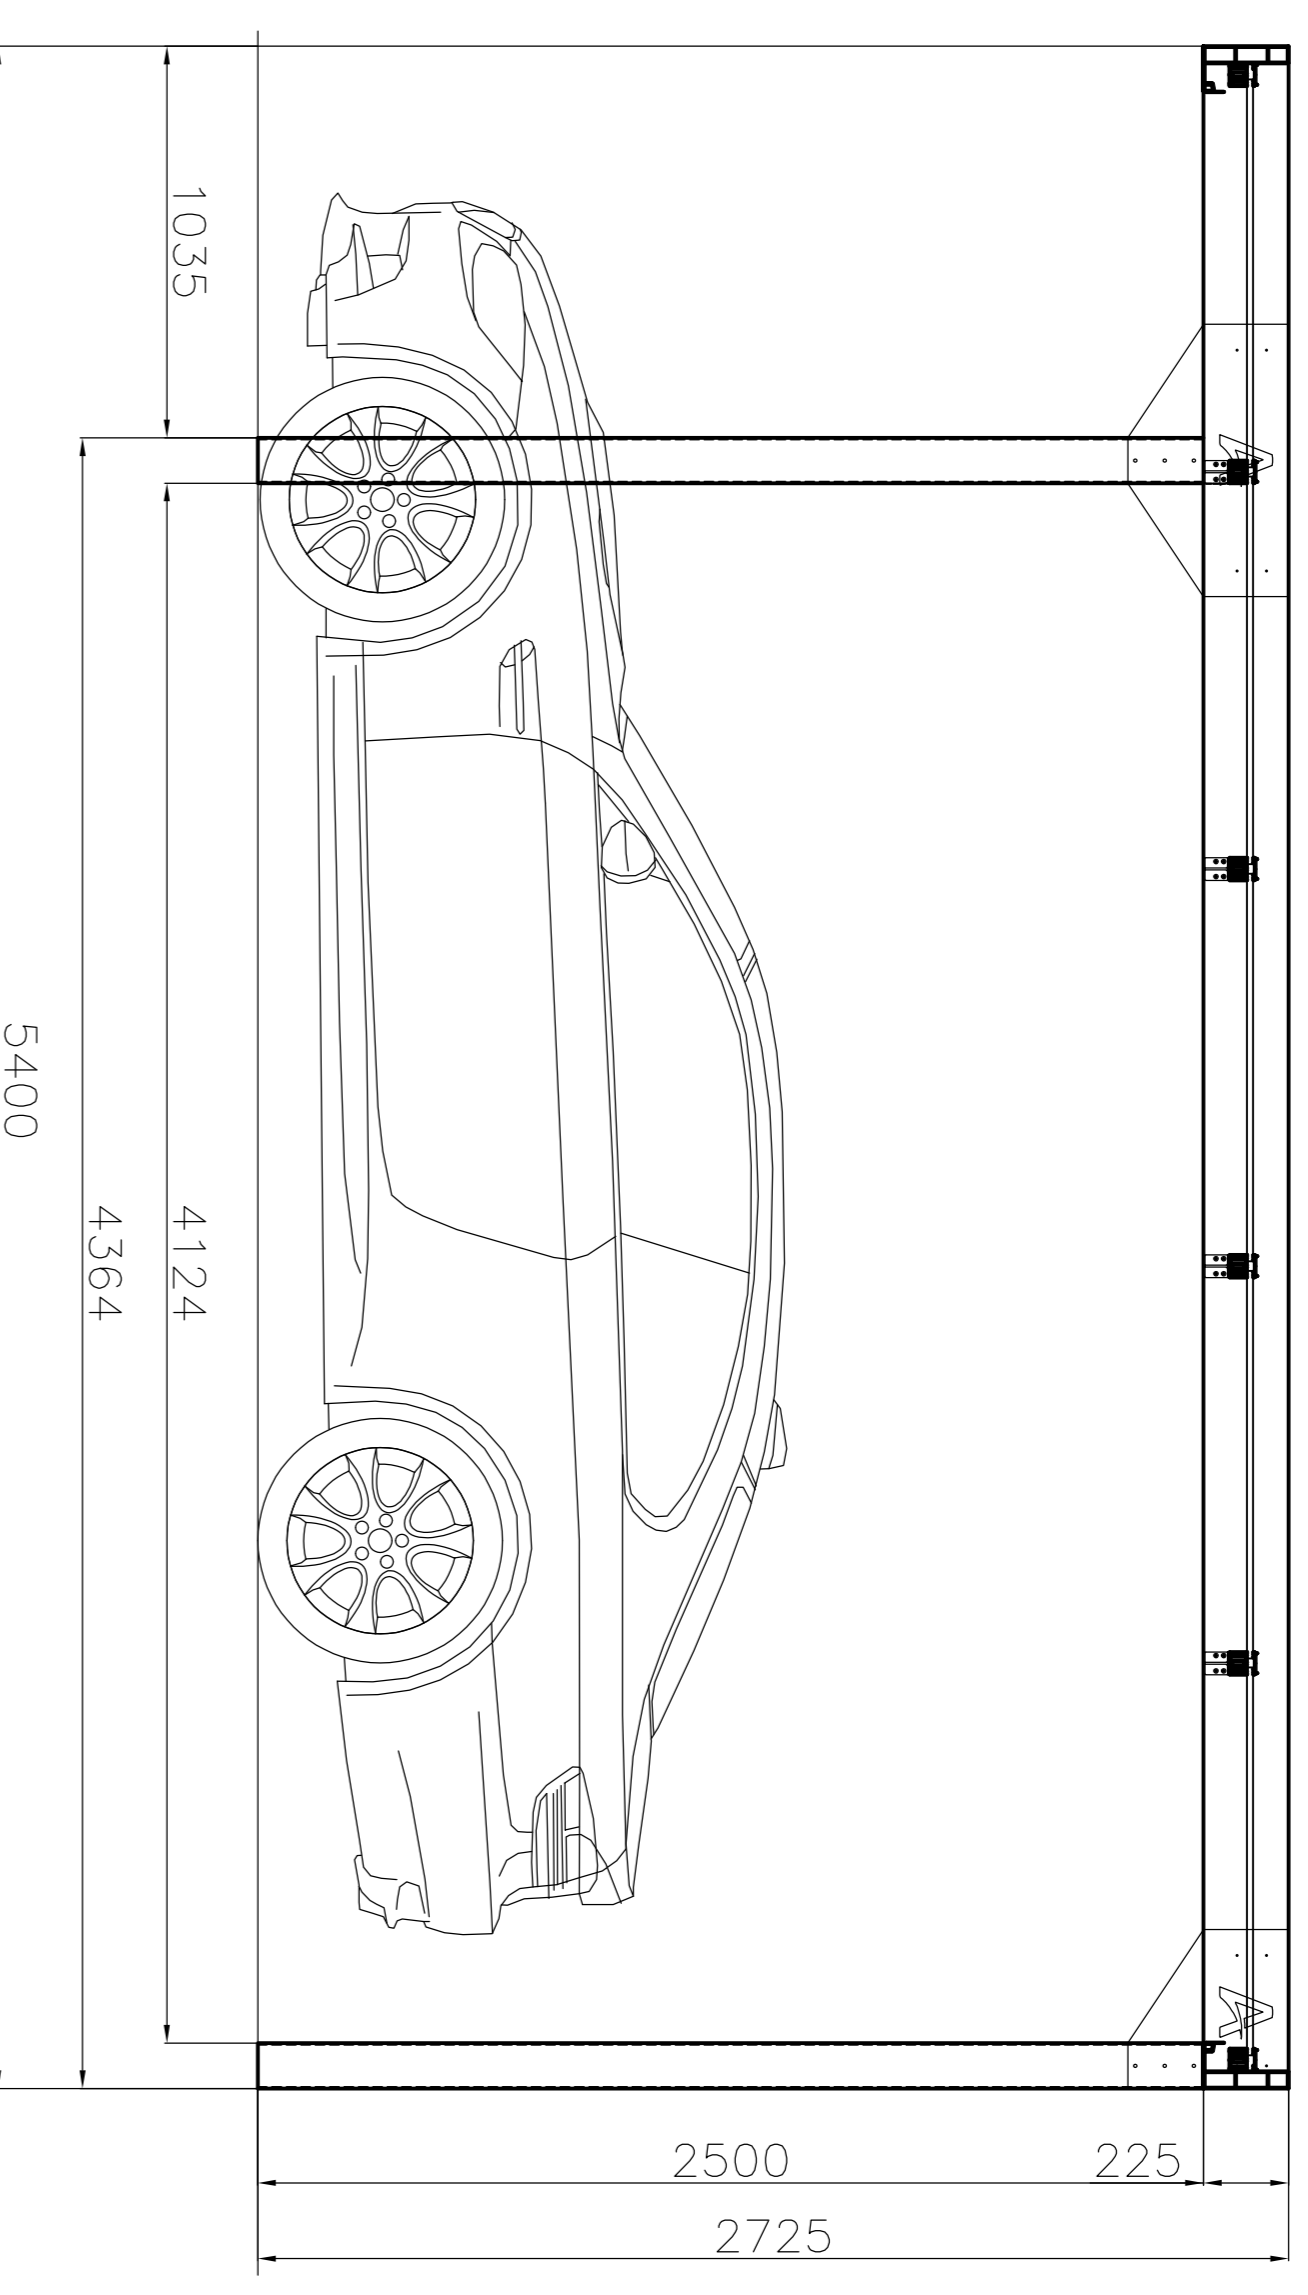

## CARPORT FLACHDACH - DOUBLE

### Spezifikation:

ALU Konstruktion mit Dachverglasung aus Polycarbonat

ALU Profile: Außendachbereich - 225 x 120mm

Säule - 120 x 120 mm

Farbe: pulverbeschichtet komaxit - Antracit DB703

Dachverglasung: Polycarbonat Steckammer (6-steck), Dicke 16mm,  
UV beständig

Außenmaße: 5500x5400x2725

Innenmaße: 5260x5400x2500

Totalgewicht		~ kg	D
Höchstbelastung - schnee		~ 115 kg/m <sup>2</sup>	SK5
Höchstbelastung - wind		~ 100 km/h	WK5
<small>LAGERGEWEN WÄCHER/CODE / ECT, ECE STANDARD</small>			