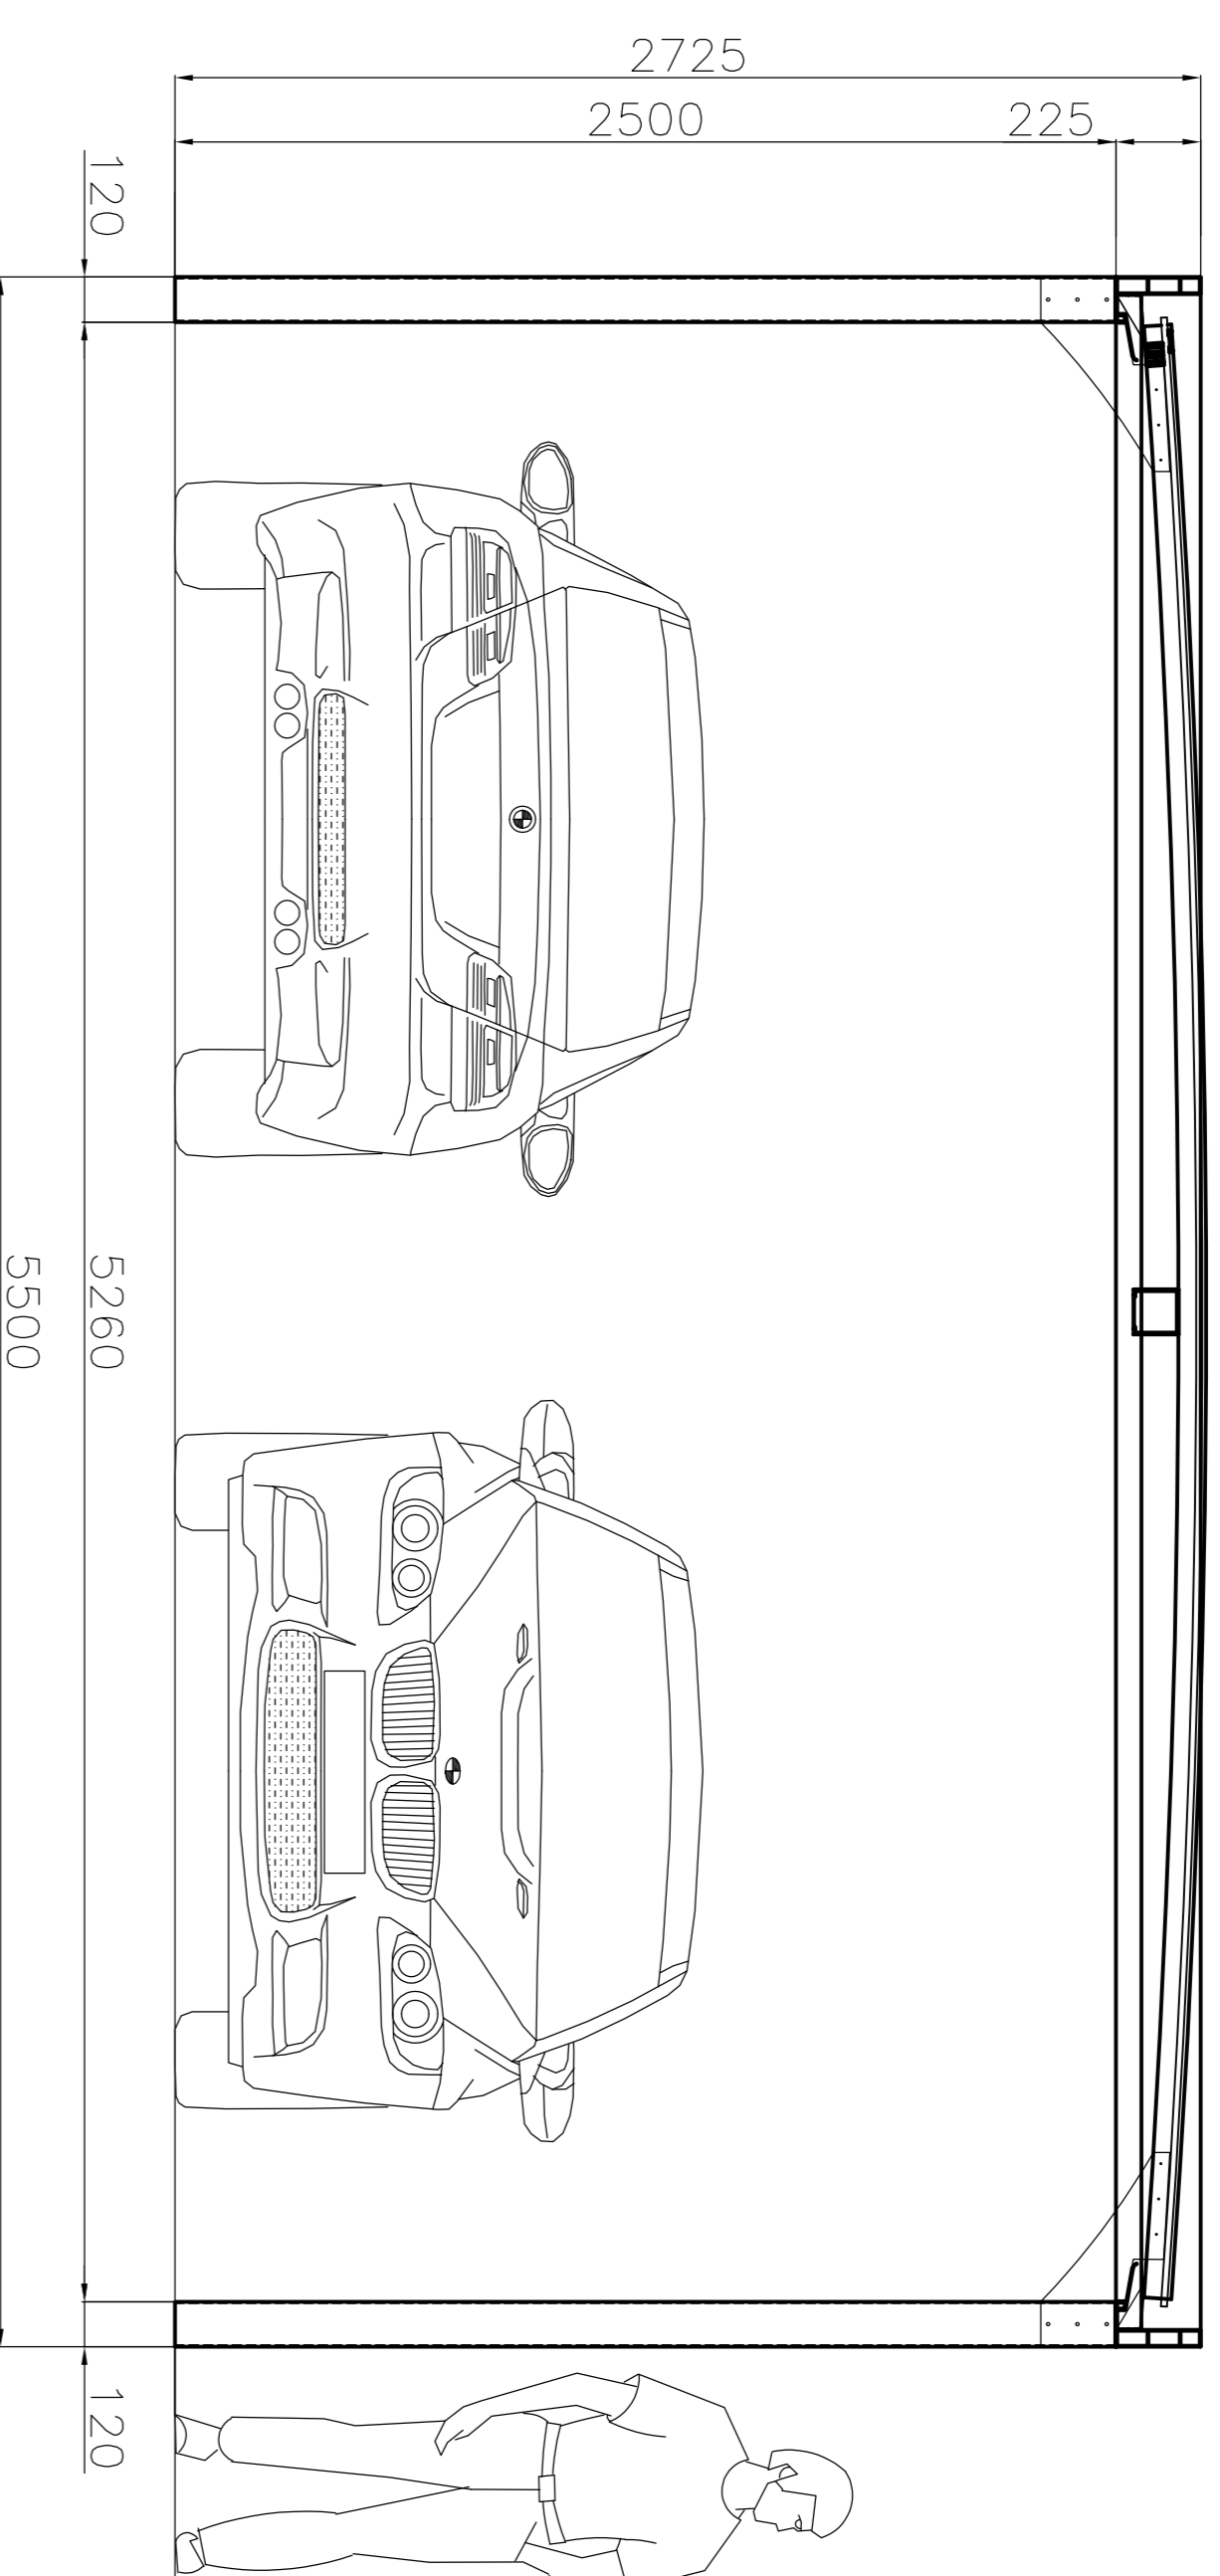

## CARPORT FLACHDACH - DOUBLE

### Spezifikation:

ALU Konstruktion mit Dachverglasung aus Polycarbonat

ALU Profile: Außendachbereich - 225 x 120mm

Säule - 120 x 120 mm

Farbe: pulverbeschichtet komaxit - Antracit DB703

Dachverglasung: Polycarbonat Steckammer (6-steck), Dicke 16mm,  
UV beständig

Außenmaße: 5500x5400x2725

Innenmaße: 5260x5400x2500

Totalgewicht		~ kg	D
Höchstbelastung - schnee		~ 115 kg/m <sup>2</sup>	SK5
Höchstbelastung - wind		~ 100 km/h	WK5
<small>LAGERGEWEN WÄCHER/CODE / ECT, ECE STANDARD</small>			